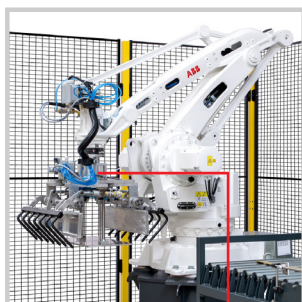

PYTLOVACÍ STROJE

nomatech

YOUR PACKAGING MACHINES

GOLEM FLEXI

PLNÍCÍ LINKA PRO PYTLE O OBJEMU AŽ 75 LITRŮ, S ROBOTICKOU PALETIZACÍ

Výkon: až 600 balení/h.*

Rozměry zařízení: š 7800 mm | h 3740 mm | v 2500 mm bez dávkovacího zařízení | individuální řešení

Rozměry pytle: max. š 550 mm | h 180 mm | v 1100 mm | individuální řešení

Objem pytle: velkoobjemová balení až 75 l | individuální požadavek

Uzavírání pytle: šití | lepení | svařování | strečová páska

Balené produkty: sypké (prášky, granule) | drobné, kusové

Uchopovací hlava

Šicí nitě

Systém pro manipulaci s prázdnými pytli

*v závislosti na plněném množství, typu produktu a velikosti balení

GOLEM STANDARD

PYTLOVACÍ LINKA PRO PLNĚNÍ VELKOBJEMOVÝCH PYTLŮ

Výkon: až 300 balení/h.*

Rozměry zařízení: š 4900 mm | h 3900 mm | v 2290 mm bez dávkovacího zařízení | individuální řešení

Rozměry pytle: š 600 mm | v 1100 mm

Objem pytle: velkoobjemová balení až 25 l

Uzavírání pytle: šití | lepení | svařování | strečová páska