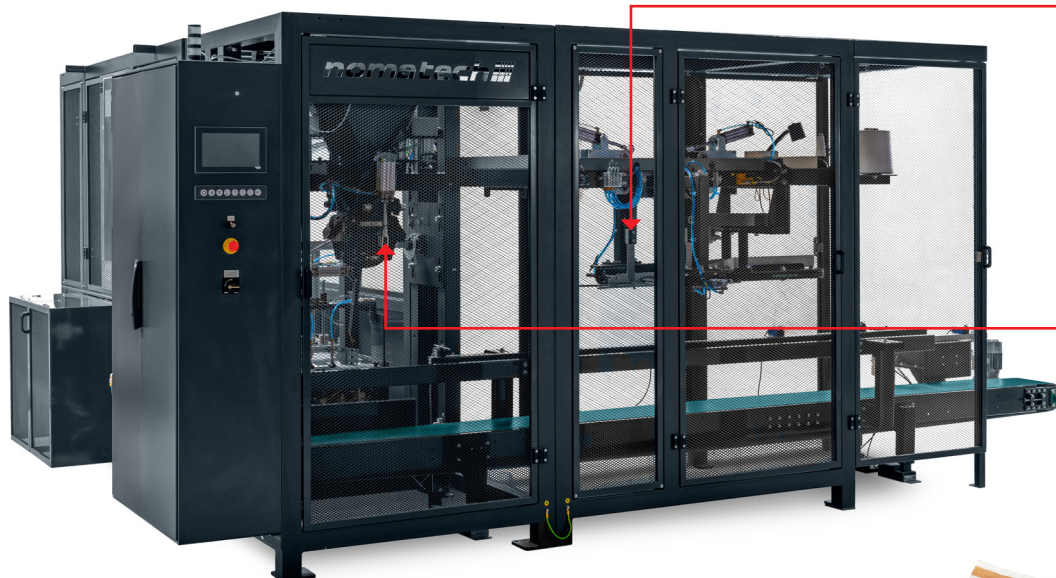

Rozměry pytle: max. š 550 mm | h 180 mm | v 1100 mm | individuální řešení

Objem pytle: velkoobjemová balení až 75 l | individuální požadavek

Uzavírání pytle: šití | lepení | svařování | strečová páska

Balené produkty: sypké (prášky, granule) | drobné, kusové

Uchopovací hlava

Šicí nitě

Systém pro manipulaci s prázdnými pytli

*v závislosti na plněném množství, typu produktu a velikosti balení

GOLEM STANDARD

PYTLOVACÍ LINKA PRO PLNĚNÍ VELKOBJEMOVÝCH PYTLŮ

Výkon: až 300 balení/h.*

Rozměry zařízení: š 4900 mm | h 3900 mm | v 2290 mm bez dávkovacího zařízení | individuální řešení

Rozměry pytle: š 600 mm | v 1100 mm

Objem pytle: velkoobjemová balení až 25 l

Uzavírání pytle: šití | lepení | svařování | strečová páska

Balené produkty: sypké (prášky, granule) | drobné, kusové

Navádění k šicí hlavě

Dávkovací stanice

*v závislosti na plněném množství, typu produktu a velikosti balení

NÁŠ VÝROBNÍ PROGRAM:

TOBOGAN Vertikální balicí stroje