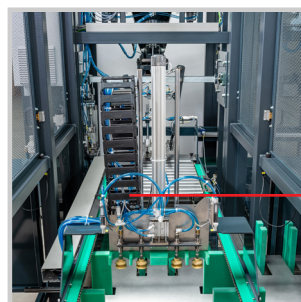

Rozměry pytle: max. š 550 mm | h 180 mm | v 1100 mm | individuální řešení

Objem pytle: velkoobjemová balení až 75 l | individuální požadavek

Uzavírání pytle: šití | lepení | svařování | strečová páska

Balené produkty: sypké (prášky, granule) | drobné, kusové

Uchopovací hlava

Šicí nitě

Systém pro manipulaci s prázdnými pytli

*v závislosti na plněném množství, typu produktu a velikosti balení

GOLEM STANDARD

PYTLOVACÍ LINKA PRO PLNĚNÍ VELKOBJEMOVÝCH PYTLŮ

Výkon: až 300 balení/h.*

Rozměry zařízení: š 4900 mm | h 3900 mm | v 2290 mm bez dávkovacího zařízení | individuální řešení

Rozměry pytle: š 600 mm | v 1100 mm

Objem pytle: velkoobjemová balení až 25 l

Uzavírání pytle: šití | lepení | svařování | strečová páska