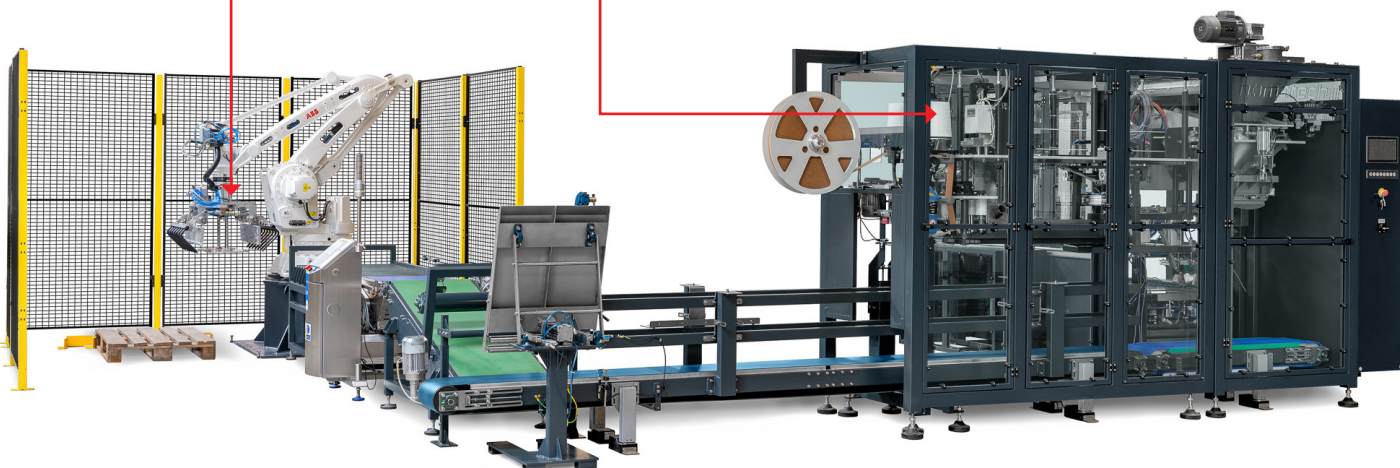

PYTLOVACÍ STROJE

nomatech

YOUR PACKAGING MACHINES

GOLEM FLEXI

PLNÍCÍ LINKA PRO PYTLE O OBJEMU AŽ 75 LITRŮ, S ROBOTICKOU PALETIZACÍ

Výkon: až 600 balení/h.*

Rozměry zařízení: š 7800 mm | h 3740 mm | v 2500 mm bez dávkovacího zařízení | individuální řešení

Rozměry pytle: max. š 550 mm | h 180 mm | v 1100 mm | individuální řešení

Objem pytle: velkoobjemová balení až 75 l | individuální požadavek

Uzavírání pytle: šití | lepení | svařování | strečová páska

Balené produkty: sypké (prášky, granule) | drobné, kusové

Uchopovací hlava

Šicí nitě

Systém pro manipulaci s prázdnými pytli

*v závislosti na plněném množství, typu produktu a velikosti balení

GOLEM STANDARD

PYTLOVACÍ LINKA PRO PLNĚNÍ VELKOBJEMOVÝCH PYTLŮ

Výkon: až 300 balení/h.*

Rozměry zařízení: š 4900 mm | h 3900 mm | v 2290 mm bez dávkovacího zařízení | individuální řešení

Rozměry pytle: š 600 mm | v 1100 mm

Objem pytle: velkoobjemová balení až 25 l

Uzavírání pytle: šití | lepení | svařování | strečová páska