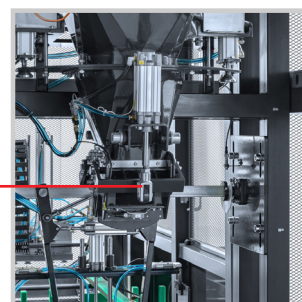

Dávkovací stanice