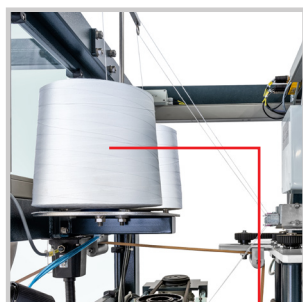

Uchopovací hlava

Šicí nitě

Systém pro manipulaci s prázdnými pytli

*v závislosti na plněném množství, typu produktu a velikosti balení

GOLEM STANDARD

PYTLOVACÍ LINKA PRO PLNĚNÍ VELKOBJEMOVÝCH PYTLŮ

Výkon: až 300 balení/h.*

Rozměry zařízení: š 4900 mm | h 3900 mm | v 2290 mm bez dávkovacího zařízení | individuální řešení

Rozměry pytle: š 600 mm | v 1100 mm

Objem pytle: velkoobjemová balení až 25 l

Uzavírání pytle: šití | lepení | svařování | strečová páska