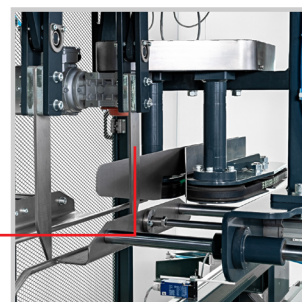

GOLEM STANDARD

PYTLOVACÍ LINKA PRO PLNĚNÍ VELKOBJEMOVÝCH PYTLŮ

Výkon: až 300 balení/h.*

Rozměry zařízení: š 4900 mm | h 3900 mm | v 2290 mm bez dávkovacího zařízení | individuální řešení

Rozměry pytle: š 600 mm | v 1100 mm

Objem pytle: velkoobjemová balení až 25 l

Uzavírání pytle: šití | lepení | svařování | strečová páska

Balené produkty: sypké (prášky, granule) | drobné, kusové

Navádění k šicí hlavě